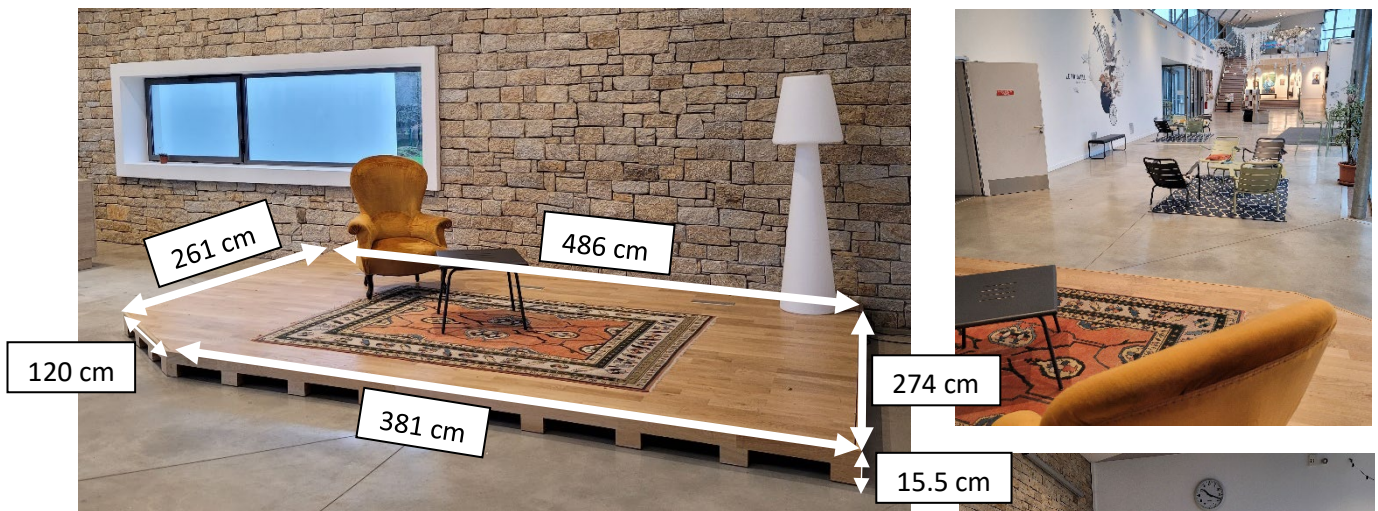

FICHE TECHNIQUE

Petite scène – Hall

Coffret électrique
avec 3 séries de 5 prises 16A
avec disjoncteur